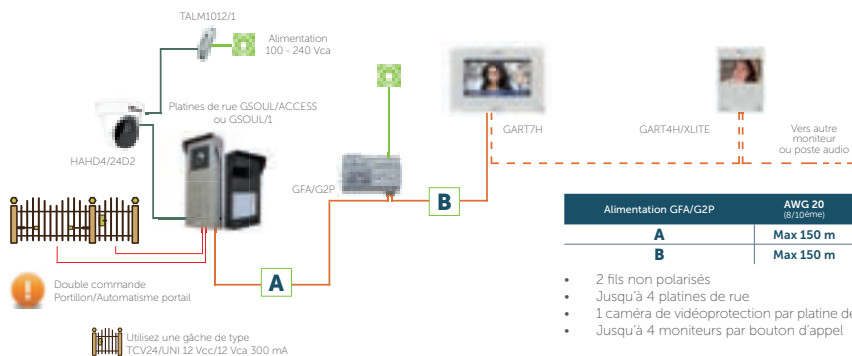

Pilotage Caméras*** 
Analogiques et WiFi
Appel palier 

**Module relais non fourni dans les kits

***Caméras non fournies dans les kits

Schéma 4 appels

BUS 2 fils
G2+
non Polarisés

Application 4 logements

- Jusqu'à 4 platines de rue de 1 à 4 appels
- 1 caméra de vidéoprotection par platine
- Jusqu'à 4 moniteurs par logement

Schémas Kits

BUS 2 fils
G2+
non Polarisés

Kits SOUL et SOUL ACCESS avec moniteur 4,3" et 7", extensibles et évolutifs vers une installation WiFi :

Kits SOUL et SOUL ACCESS connectés WiFi moniteurs 4,3" et 7" extensibles :