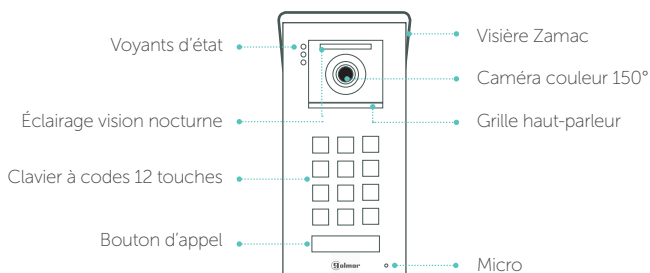

D'un nouveau design moderne et épuré, la platine SOUL, réalisée en ZAMAC moulé de couleur graphite, est conçue pour apporter le meilleur à votre porte

Platine de rue vidéo
G SOUL/1

Format sous forme
de badge

Format sous forme
de carte Tag

Platine de rue vidéo SOUL ACCESS

**Pose en saillie avec visière anti-pluie
et clavier à codes**

 IK07 /  IP54

- Caméra couleur grand angle 150°
- Contrôle d'accès par clavier à code 12 touches
- 40 codes programmables par le clavier ou le moniteur 7" WiFi affectables au relais 1 ou 2
- Possibilité de codes d'ouverture invités temporaires
- Informations lumineuses et sonores
- Technologie BUS 2 fils non polarisés
- Commandes 1 contact sec (portail) et 1 contact alimenté 12 Vcc (portillon)
- Haut-parleur protégé
- Micro haute sensibilité
- Pose en saillie