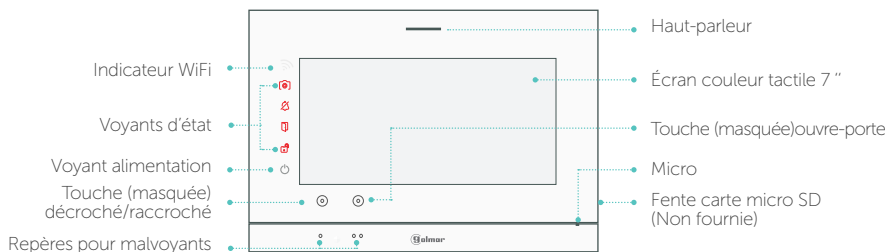

LE MONITEUR DU KIT CONNECTÉ ART4WH ACCESS

- Mémoire d'images et vidéos (carte micro SD non fournie)
- Boucle magnétique pour les malentendants appareillés

MONITEUR WiFi G ART 7 W